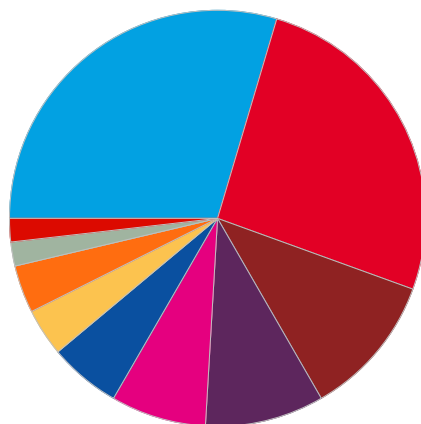

Escrutado **99,77%**

2014	
Total votantes	15.920.815 45,84%
Abstención	18.810.754 54,16%
Votos nulos	290.189 1,82%
Votos en blanco	357.339 2,29%

Diputados a elegir: **54**

2014				
Denominación	Siglas	Votos		Dip.
PARTIDO POPULAR	P.P.	4.074.363	26,06%	16
PARTIDO SOCIALISTA OBRERO ESPAÑOL	PSOE	3.596.324	23,00%	14
IZQUIERDA UNIDA, INICIATIVA PER CATALUNYA VERDS, ESQUERRA UNIDA I ALTERNATIVA, ANOVA-IRMANDADE NACIONALISTA, ESPAZO ECOSOCIALISTA GALEGO, BATZARRE-ASAMBLEA DE IZQUIERDAS, FEDERACION LOS VERDES, OPCIO VERDA-ELS VERDS, GIRA MADRID-LOS VERDES, CONSTRUYENDO LA IZQUIERDA-ALTERNATIVA SOCIALISTA, EZKERREKO EKIMENA-ETORKIZUNA IRATZARRI, LA IZQUIERDA PLURAL	LA IZQUIERDA PLURAL	1.562.567	9,99%	6
PODEMOS	PODEMOS	1.245.948	7,97%	5
UNIÓN PROGRESO Y DEMOCRACIA	UPyD	1.015.994	6,50%	4
COALICIÓN POR EUROPA	CEU	850.690	5,44%	3
L' ESQUERRA PEL DRET A DECIDIR	EPDD	629.071	4,02%	2
CIUDADANOS-PARTIDO DE LA CIUDADANÍA	C's	495.114	3,16%	2
LOS PUEBLOS DECIDEN	LPD	324.534	2,07%	1
PRIMAVERA EUROPEA	PRIMAVERA EUROPEA	299.884	1,91%	1
VOX	VOX	244.929	1,56%	
PARTIDO ANIMALISTA CONTRA EL MALTRATO ANIMAL	PACMA	176.237	1,12%	
ESCAÑOS EN BLANCO	EB	115.308	0,73%	
MOVIMIENTO DE RENOVACIÓN DEMOCRÁTICA CIUDADANA, MOVIMIENTO RED	MOVIMIENTO RED	105.183	0,67%	
PARTIDO X, PARTIDO DEL FUTURO	PARTIDO X	100.115	0,64%	
PARTIDO ANDALUCISTA	PARTIDO ANDALUCISTA	49.251	0,31%	
CONFEDERACIÓN PIRATA-EUROPEAN PIRATES	PIRATAS	38.422	0,24%	
FORO DE CIUDADANOS	F.A.C.	33.826	0,21%	
AGRUPACIÓN DE ELECTORES D.E.R.	DISCAPACITADOS Y ENFERMEDADES RARAS	32.531	0,20%	
AGRUPACIÓN DE ELECTORES RECORTES CERO	RECORTES CERO	30.958	0,19%	
PARTIDO COMUNISTA DE LOS PUEBLOS DE ESPAÑA	P.C.P.E.	29.000	0,18%	
INICIATIVA FEMINISTA	I.Fem	25.199	0,16%	
FALANGE ESPAÑOLA DE LAS J.O.N.S.	FE de las JONS	21.577	0,13%	
CIUDADANOS LIBRES UNIDOS	CILUS	18.225	0,11%	
IMPULSO SOCIAL	ImpulsoSocial	17.774	0,11%	
LA ESPAÑA EN MARCHA	LEM	16.879	0,10%	
PARTIDO HUMANISTA	PH	15.278	0,09%	